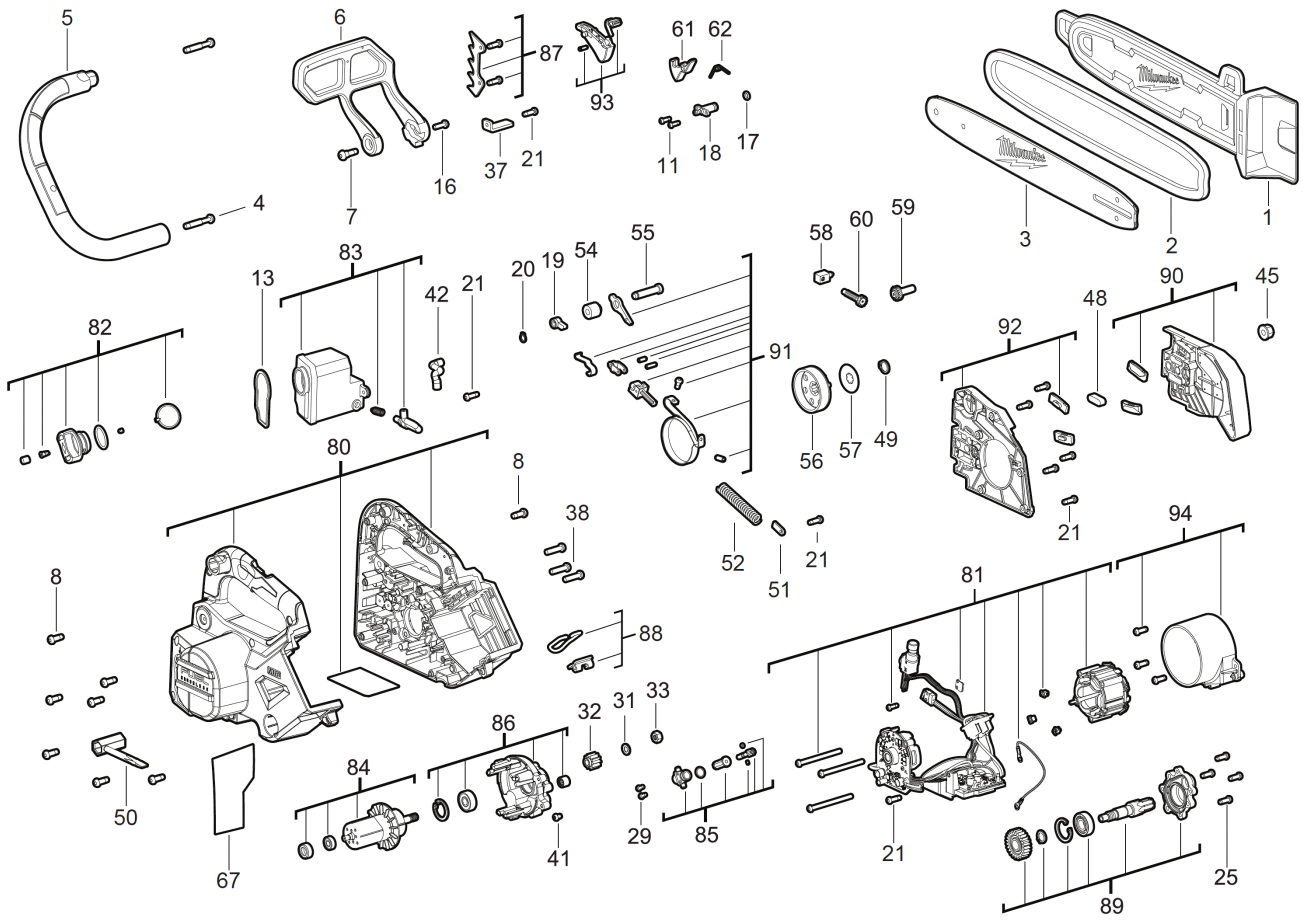

# M18FTHCHS35-802 HANDLE CHAINSAW 35CM IN2

4933479589 - M18FTHCHS35-802 - 4000491452

Position	Quantity	Description	Part number	EAN
0001 1	1	SAFTY GUARD	4931494769	4058546473419
0002 2	1	SAW CHAIN TOP HANDLE 325LP X 356 X 1.1	4932480178	4058546404635
0003 3	1	GUIDE BAR 14IN/35CM M18 FTHCHS35	4932480173	4058546404581
0004 4	2	SCREW	4931453127	4002395153411
0005 5	1	HANDLE	4931494739	4058546473112
0006 6	1	OPERATING HANDLE	4931494740	4058546473129
0007 7	1	SCREW	4931465908	4058546240080
0008 8	8	SCREW	4931465909	4058546240097
0011 9	2	SCREW	4931436686	4002395258260
0013 10	1	GASKET	4931494741	4058546473136
0016 11	1	SCREW	4931465913	4058546240134
0017 12	1	O-RING	4931465914	4058546240141
0018 13	1	CONNECTOR	4931465915	4058546240158
0019 14	1	SWITCH	4931465916	4058546240165
0020 15	1	HOLDING RING	4931465917	4058546240172
0021 16	8	SCREW	660024030	4002395826957
0025 17	4	SCREW	4931435150	4002395859948
0029 18	2	SCREW	4931435474	4002395891634
0031 19	1	WASHER	4931494742	4058546473143
0032 20	1	PINION	4931494743	4058546473150
0033 21	1	NUT	4931494744	4058546473167
0037 22	1	CORE LIFTER RING	4931465928	4058546240288
0038 23	3	SCREW	4931465929	4058546240295
0041 24	1	SCREW	4931494745	4058546473174
0042 25	1	TUBE	4931494746	4058546473181
0045 26	1	NUT	4931465951	4058546240516
0048 27	1	PAD	4931494747	4058546473198
0049 28	1	SNAP RING	4931472833	4058546331351
0050 29	1	WRENCH	4931465931	4058546240318
0051 30	1	RETAINING PLATE	4931465940	4058546240400
0052 31	1	SPRING	4931465941	4058546240417
0054 32	1	BUSH	4931465943	4058546240431
0055 33	1	BOLT	4931465944	4058546240448
0056 34	1	CLUTCH DISC	4931494748	4058546473204
0057 35	1	WASHER	4931494749	4058546473211
0058 36	1	CROSS BRACKET	4931494750	4058546473228
0059 37	1	SCREW	4931465949	4058546240493
0060 38	1	CROSS BRACKET	4931494751	4058546473235
0061 39	1	LEVER	4931494752	4058546473242
0062 40	1	SPRING	4931494753	4058546473259
0067 41	1	RATING PLATE	4931494770	4058546473426
0080 42	1	HOUSING	4931494755	4058546473273
0081 43	1	STATOR	4931494756	4058546473280
0082 44	1	COVER CAP	4931473747	4058546356231
0083 45	1	TANK	4931494757	4058546473297
0084 46	1	ROTOR	4931494758	4058546473303
0085 47	1	OIL PUMP	4931494759	4058546473310
0086 48	1	GEAR CASE	4931494760	4058546473327
0087 49	1	SPIKE	4931494761	4058546473334
0088 50	1	HOOK	4931494762	4058546473341